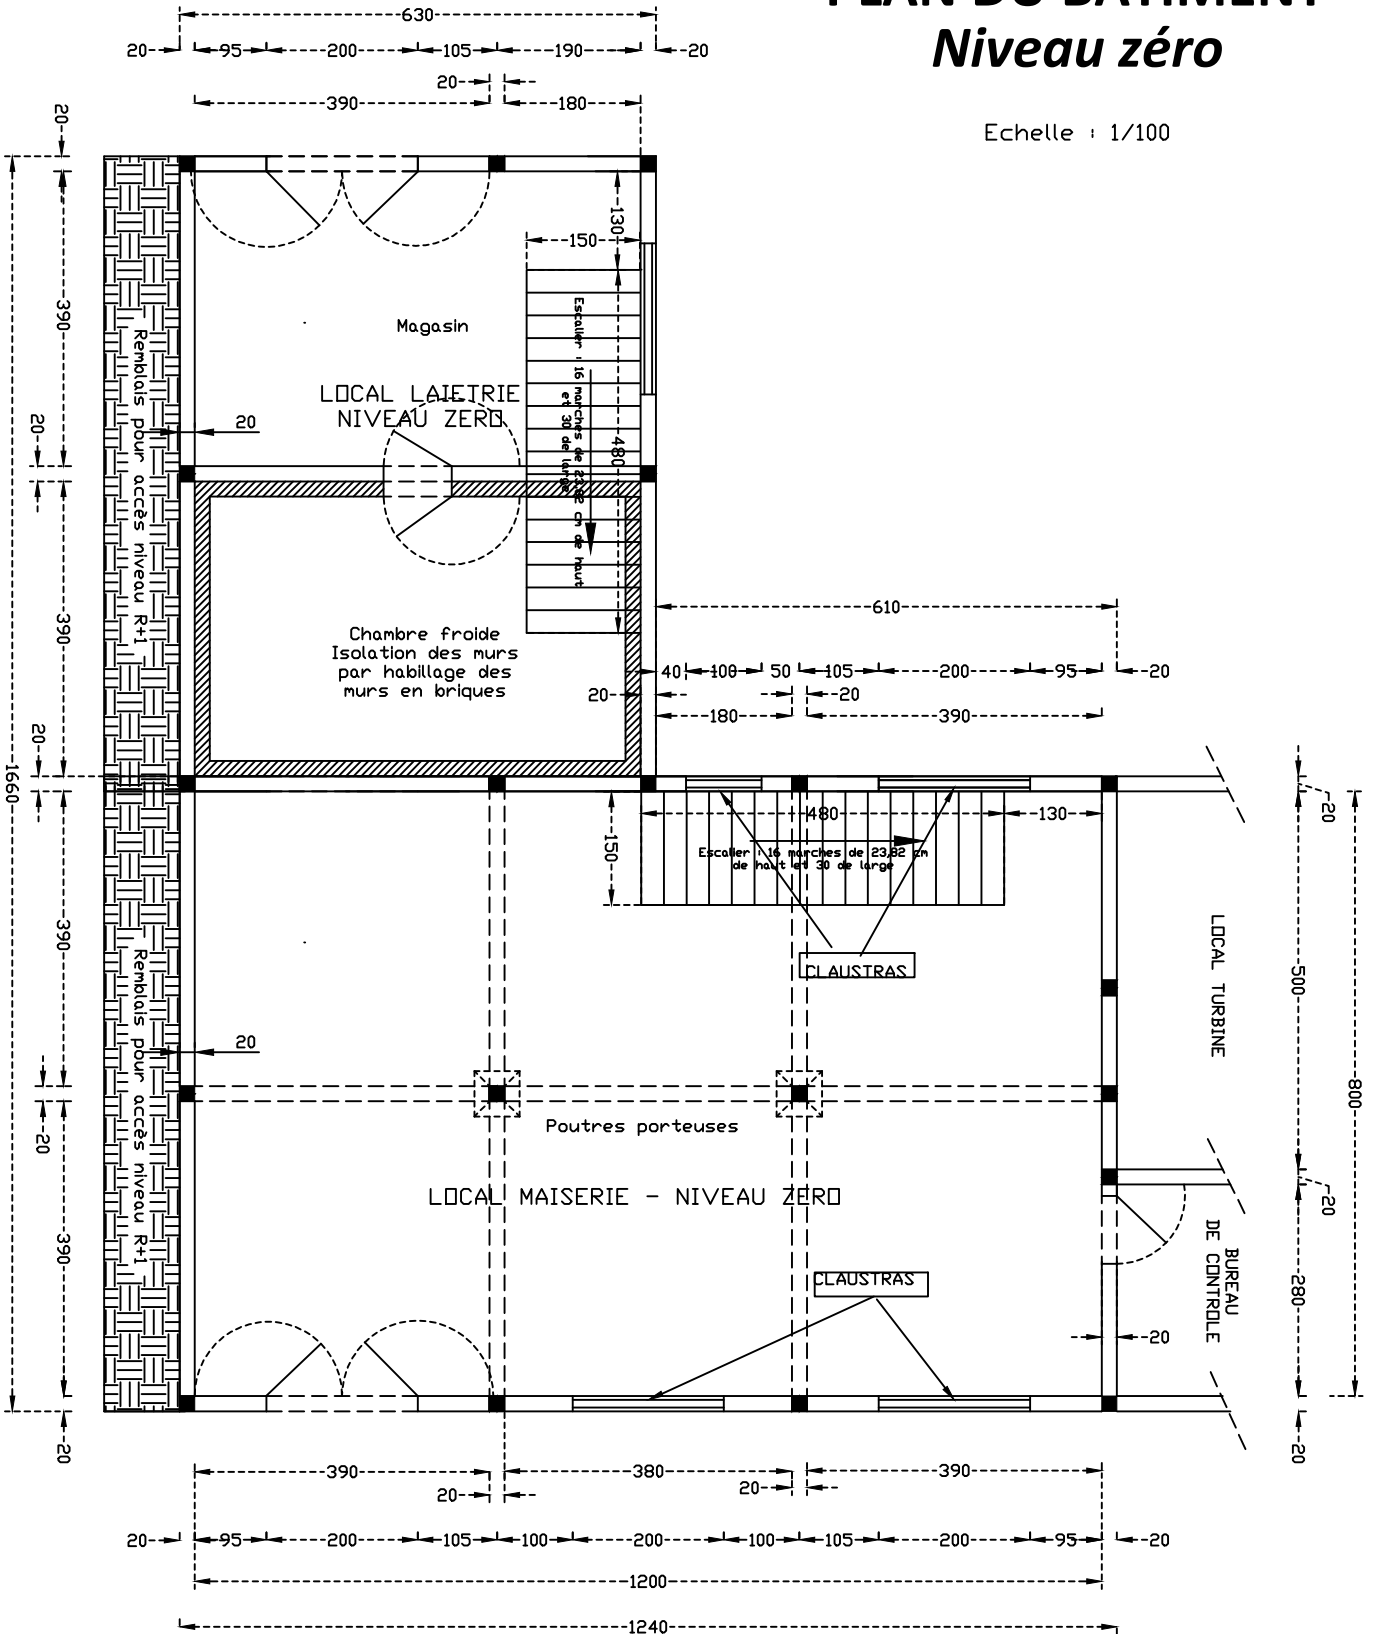

ARRIERE

PLAN DU BATIMENT Niveau zéro

Echelle : 1/100

COTE GAUCHE

COTE DROIT

FACADE